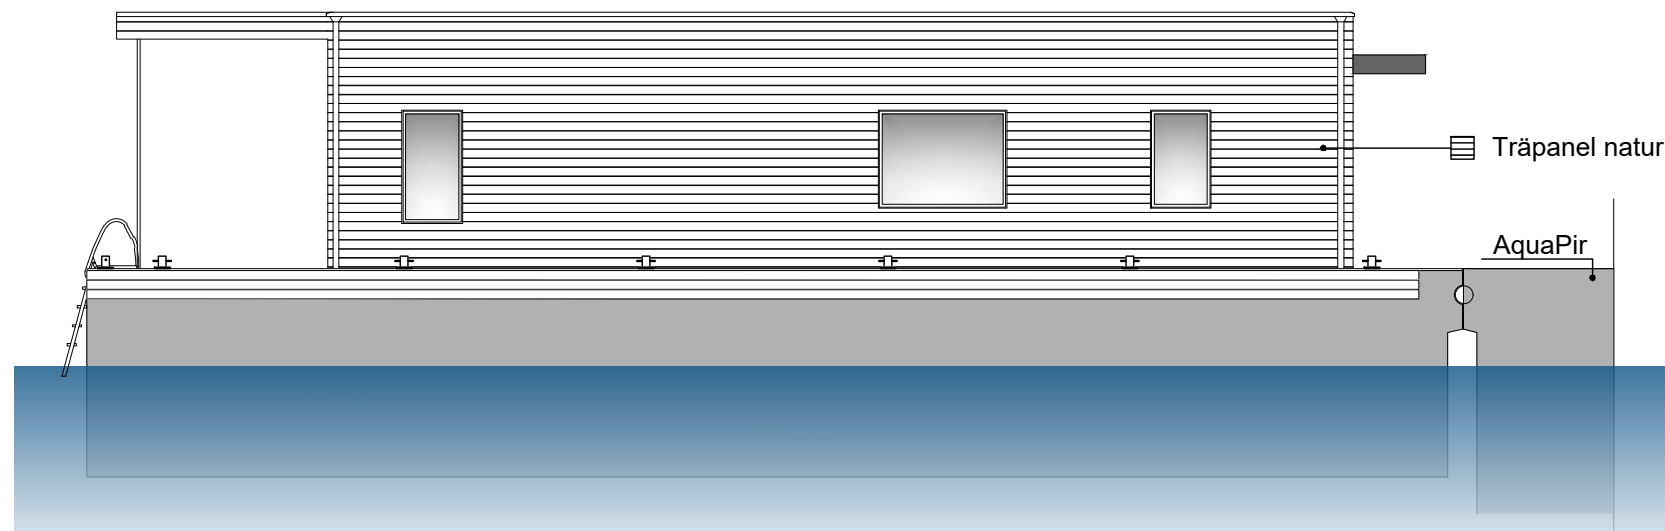

Babord fasad
SKALA 1:100

För fasad
SKALA 1:100

Stybord fasad
SKALA 1:100

Akter fasad
SKALA 1:100

Träpanel natur

AquaPir

PROJEKT	AQUAVILLA MODELL LAGUNA 78 BASIC
BESKRIVNING	FASADER AQUAVILLA MODELL LAGUNA 78 BASIC
STATUS	SKISS
SKALA / DATUM	1:100 i A3, 2024-06-25
RITAD AV	DA/CW/MJ
NUMMER	A30:10

AquaVilla modell Laguna Basic, 78m²

Plan 0, 104 kvm Biyta, inkl teknik, trapphus
AquaComBi flytgrund/flytkropp

AquaVilla modell Laguna Basic, 78m²

Plan 1, 78 kvm Boyta
70 kvm Däckyta

0 1 2 3 4 5
Skala 1:100