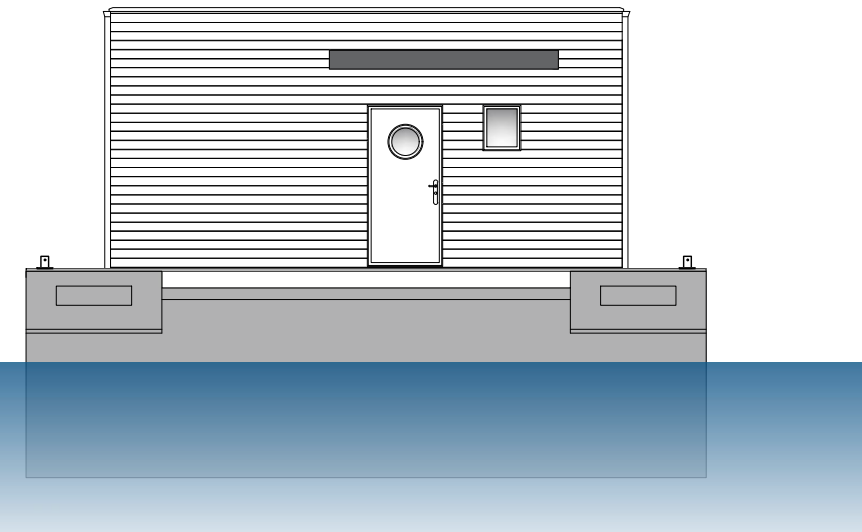

Babord fasad
SKALA 1:100

För fasad
SKALA 1:100

Stybord fasad
SKALA 1:100

Akter fasad
SKALA 1:100

Träpanel natur

AquaPir

PROJEKT	AQUAVILLA MODELL LAGUNA 78 BASIC
BESKRIVNING	FASADER AQUAVILLA MODELL LAGUNA 78 BASIC
STATUS	SKISS
SKALA / DATUM	1:100 i A3, 2024-06-25
RITAD AV	DA/CW/MJ
NUMMER	A30:10

AquaVilla modell Laguna Basic, 78m²

Plan 0, 104 kvm Biyta, inkl teknik, trapphus
AquaComBi flytgrund/flytkropp

AquaVilla modell Laguna Basic, 78m²

Plan 1, 78 kvm Boyta
70 kvm Däckyta

0 1 2 3 4 5
Skala 1:100