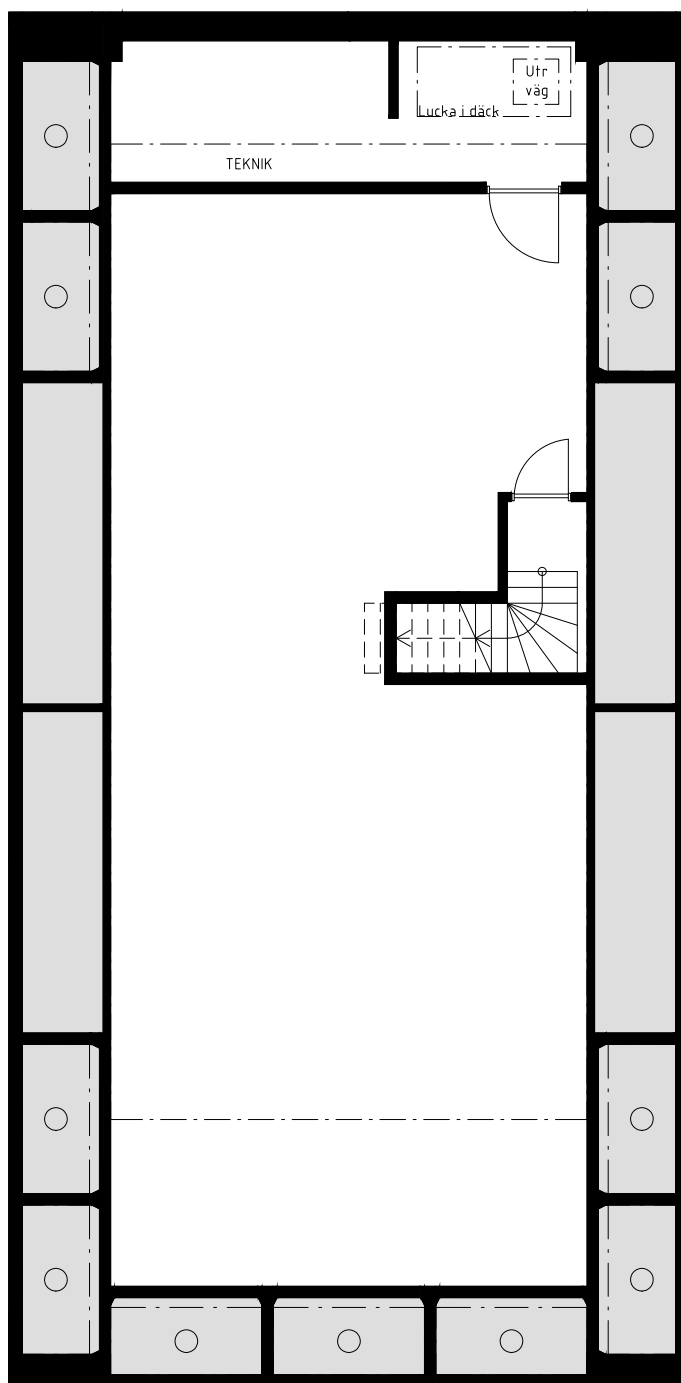

Babord fasad
SKALA 1:100

För fasad
SKALA 1:100

Stybord fasad
SKALA 1:100

Akter fasad
SKALA 1:100

Träpanel natur

AquaPir

PROJEKT	AQUAVILLA MODELL LAGUNA 78 BASIC
BESKRIVNING	FASADER AQUAVILLA MODELL LAGUNA 78 BASIC
STATUS	SKISS
SKALA / DATUM	1:100 i A3, 2024-06-25
RITAD AV	DA/CW/MJ
NUMMER	A30:10

AquaVilla modell Laguna Basic, 78m²

Plan 0, 104 kvm Biyta, inkl teknik, trapphus
AquaComBi flytgrund/flytkropp

AquaVilla modell Laguna Basic, 78m²

Plan 1, 78 kvm Boyta
70 kvm Däckyta

0 1 2 3 4 5
Skala 1:100