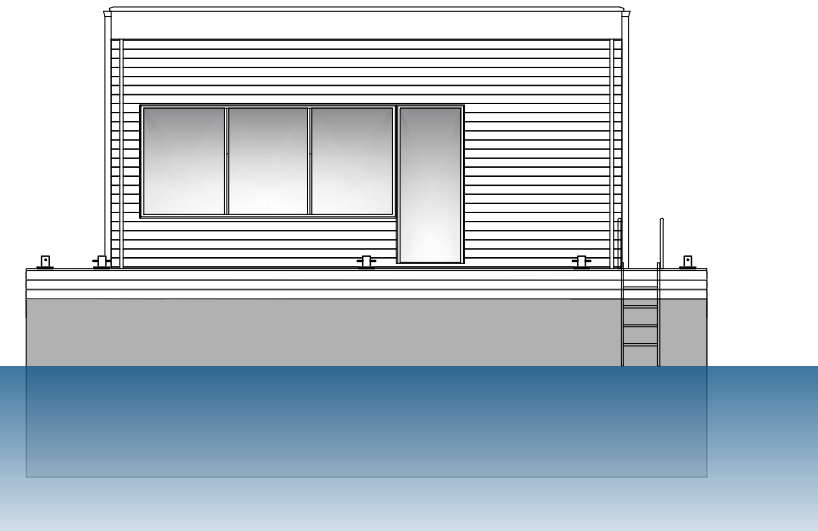

Babord fasad
SKALA 1:100

För fasad
SKALA 1:100

Stybord fasad
SKALA 1:100

Akter fasad
SKALA 1:100

Träpanel natur

AquaPir

PROJEKT	AQUAVILLA MODELL LAGUNA 78 BASIC
BESKRIVNING	FASADER AQUAVILLA MODELL LAGUNA 78 BASIC
STATUS	SKISS
SKALA / DATUM	1:100 i A3, 2024-06-25
RITAD AV	DA/CW/MJ
NUMMER	A30:10

AquaVilla modell Laguna Basic, 78m²

Plan 0, 104 kvm Biyta, inkl teknik, trapphus
AquaComBi flytgrund/flytkropp

AquaVilla modell Laguna Basic, 78m²

Plan 1, 78 kvm Boyta
70 kvm Däckyta

0 1 2 3 4 5
Skala 1:100