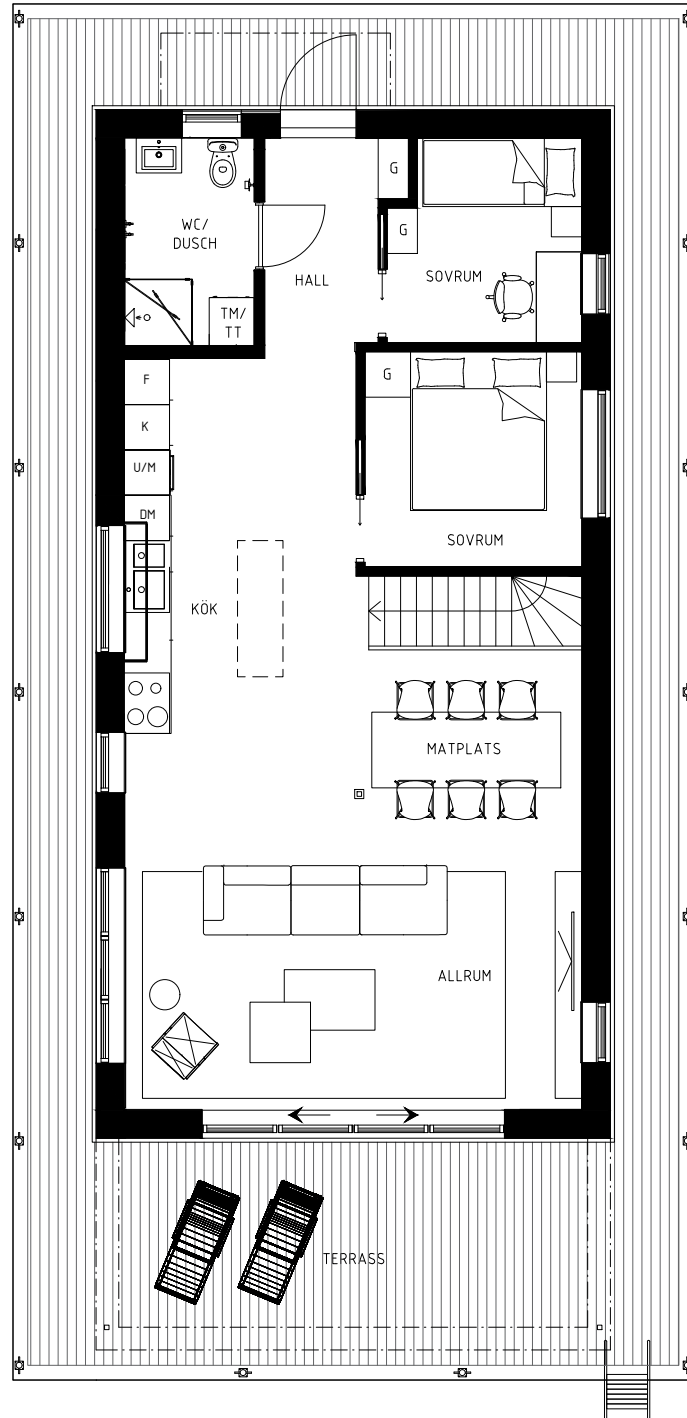

Babord fasad
SKALA 1:100

För fasad
SKALA 1:100

Stybord fasad
SKALA 1:100

Akter fasad
SKALA 1:100

Träpanel natur

AquaPir

PROJEKT	AQUAVILLA MODELL LAGUNA 78 BASIC
BESKRIVNING	FASADER AQUAVILLA MODELL LAGUNA 78 BASIC
STATUS	SKISS
SKALA / DATUM	1:100 i A3, 2024-06-25
RITAD AV	DA/CW/MJ
NUMMER	A30:10

AquaVilla modell Laguna Basic, 78m²

Plan 0, 104 kvm Biyta, inkl teknik, trapphus
AquaComBi flytgrund/flytkropp

AquaVilla modell Laguna Basic, 78m²

Plan 1, 78 kvm Boyta
70 kvm Däckyta

0 1 2 3 4 5
Skala 1:100