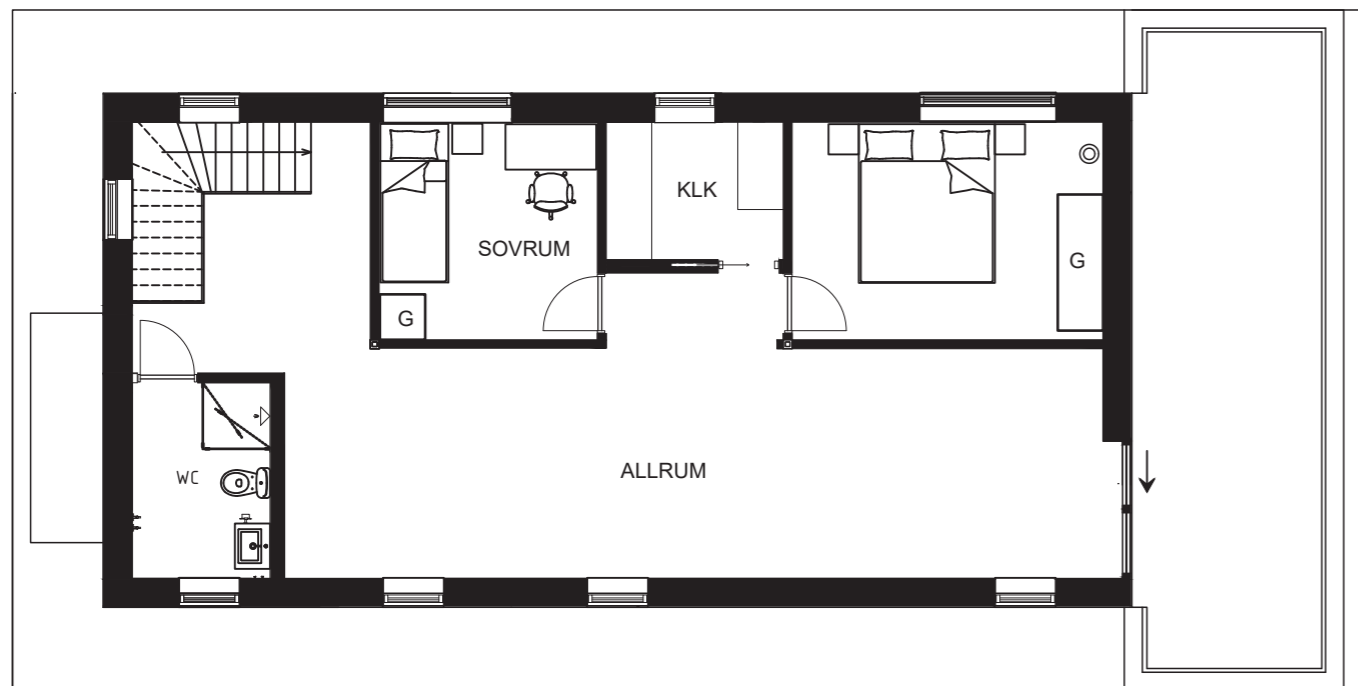

AquaHome 156 kvm 2 våningar - Inredningsförslag 3

PLAN 1 ENTRÉPLAN, ca 78 m².+ Däcksyta ca 70 m².
SKALA 1:100

PLAN 3 TAK, ca93 kvm
SKALA 1:100

PLAN 2 ÖVERPLAN, Boyta ca 78 m². + Terrass 25m².

SKALA 1:100