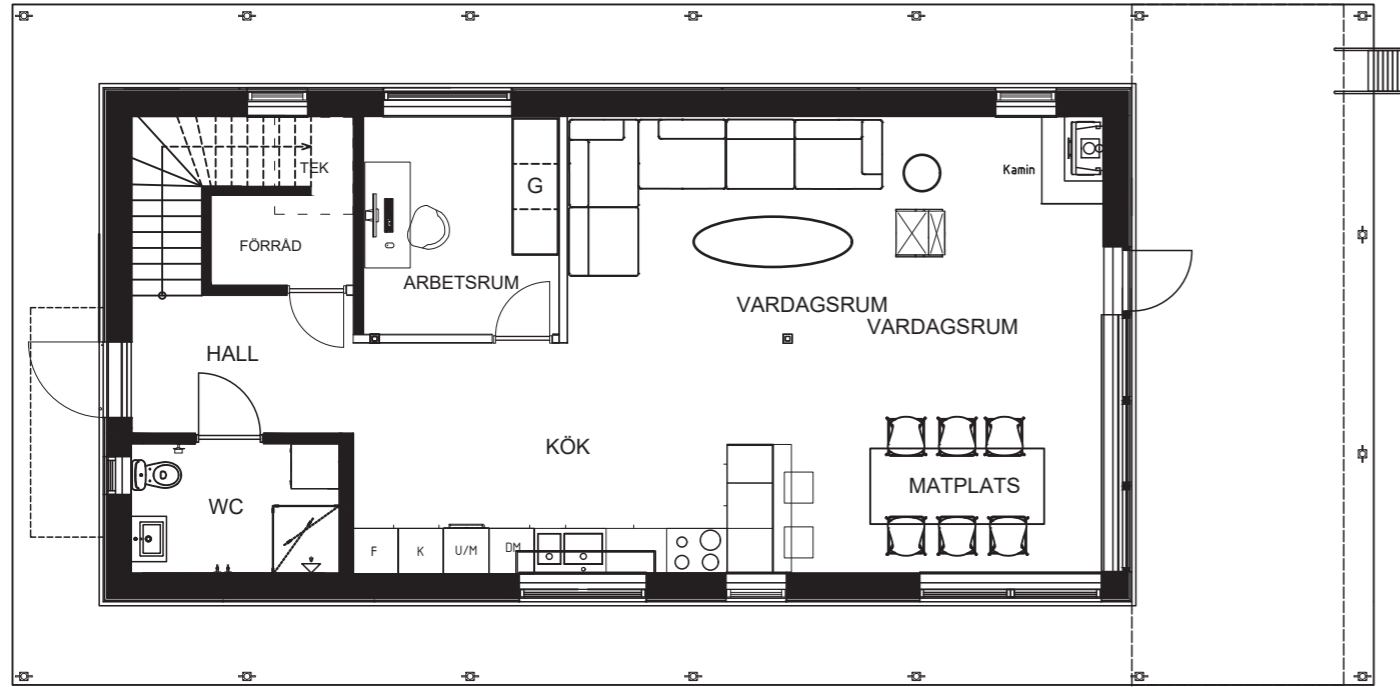

AquaHome 156 kvm 2 våningar - Inredningsförslag 3

PLAN 1 ENTRÉPLAN, ca 78 m².+ Däcksyta ca 70 m².
SKALA 1:100

PLAN 3 TAK, ca93 kvm
SKALA 1:100

PLAN 2 ÖVERPLAN, Boyta ca 78 m². + Terrass 25m².

SKALA 1:100