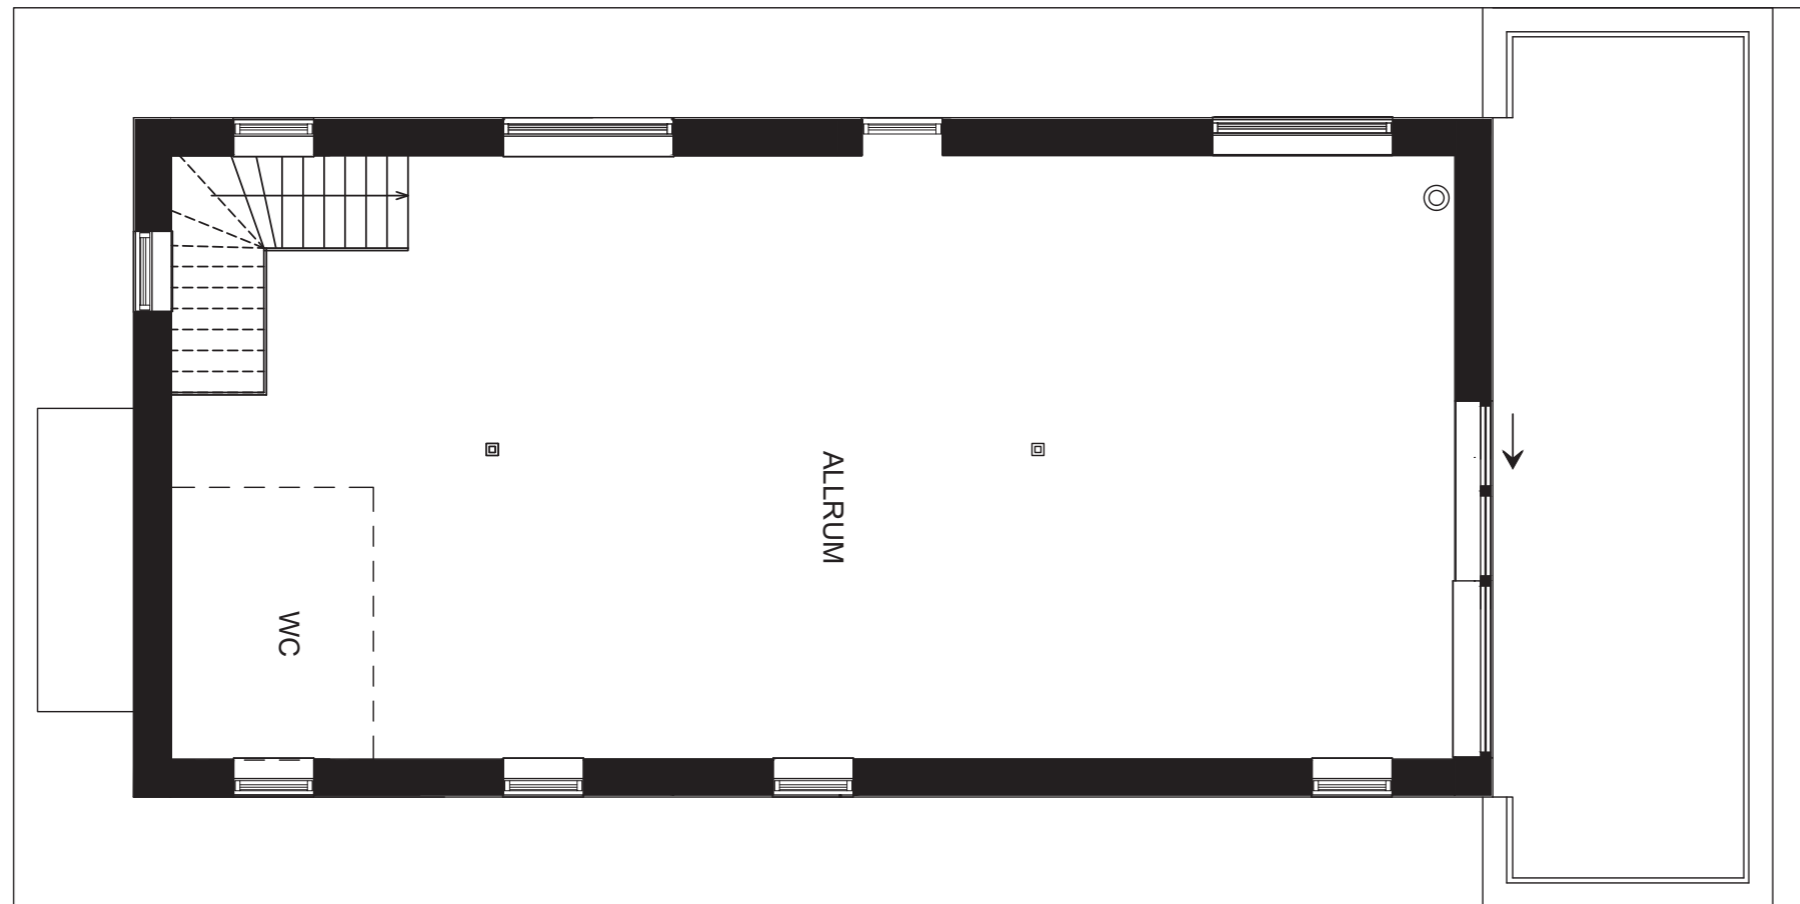

AquaHome 156 kvm 2 våningar - Planlösning

Aqua
FLOATING
GROUP

AquaHome 156 kvm 2 våningar - fasader

Visar balkong som tillval

Aqua
FLOATING
GROUP