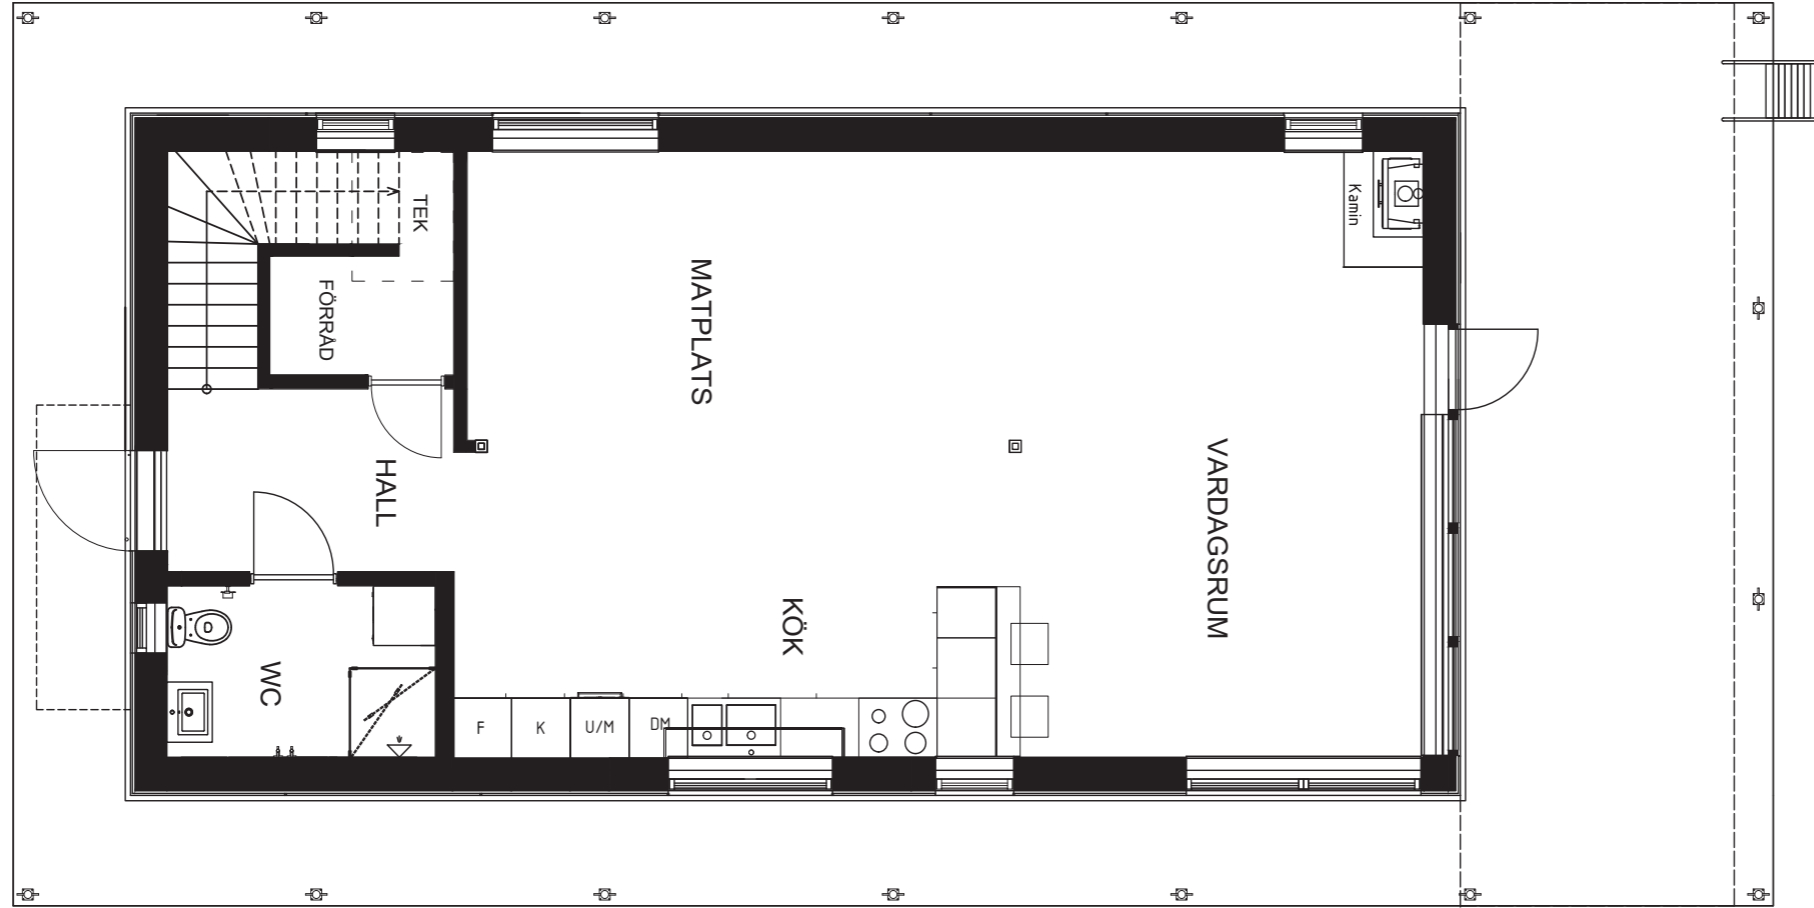

AquaHome 156 kvm 2 våningar - Planlösning

Aqua
FLOATING
GROUP

AquaHome 156 kvm 2 våningar - fasader

Visar balkong som tillval

Aqua
FLOATING
GROUP