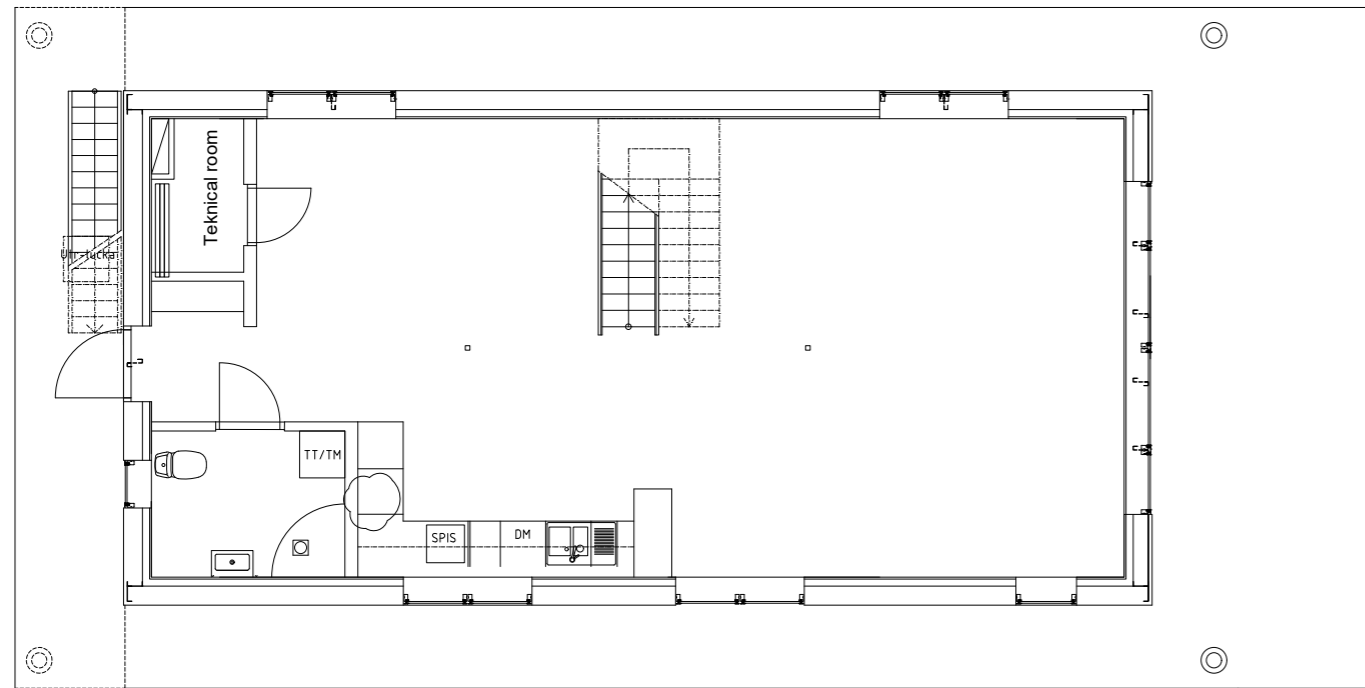

Plan 0, Kassunplan 78m<sup>2</sup>

Plan 2, 78m<sup>2</sup>

Plan 1, Entreplan 78m<sup>2</sup>

Höger, Right

Entré, Entrance

Vänster, Left

Terrass, Terrace

Skala 1:100

Längdsektion, longitudinal section

Tvärsektion, cross section