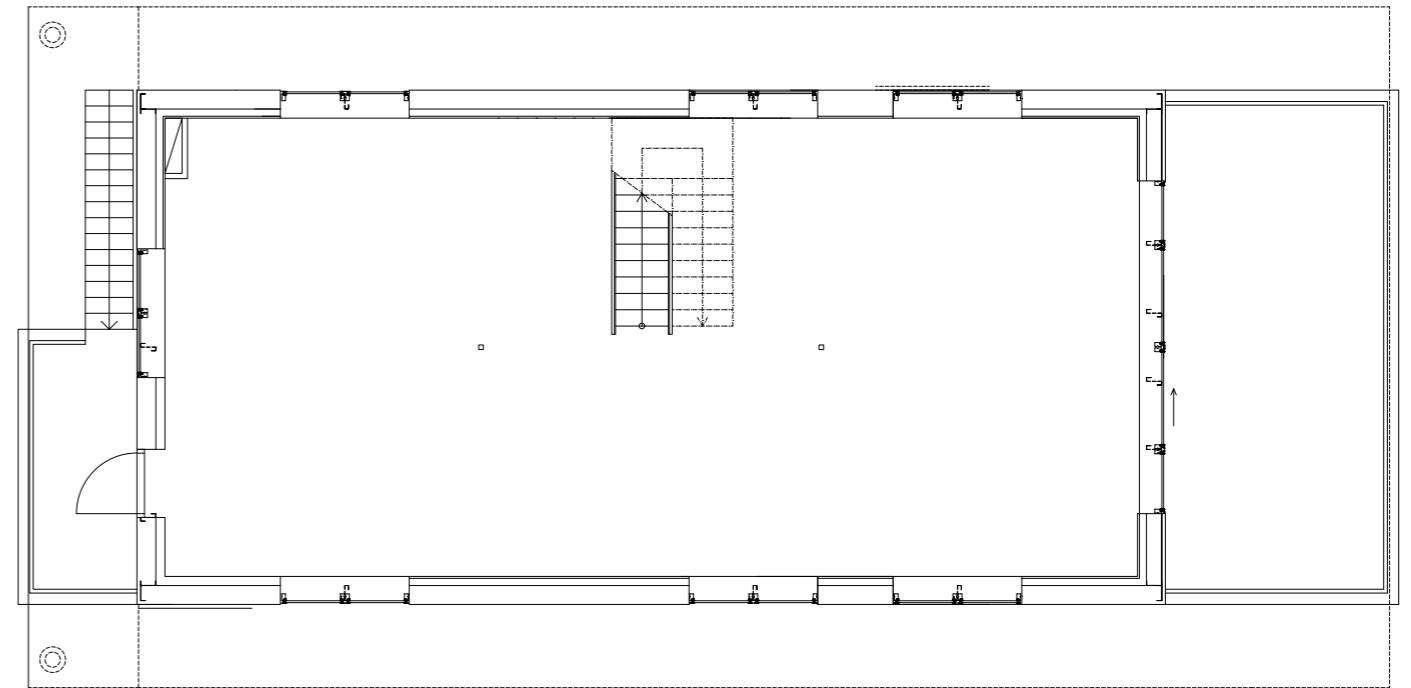

Plan 0, Kassunplan 78m<sup>2</sup>

Plan 2, 78m<sup>2</sup>

Plan 1, Entreplan 78m<sup>2</sup>

Höger, Right

Entré, Entrance

Vänster, Left

Terrass, Terrace

Skala 1:100

Längdsektion, longitudinal section

Tvärsektion, cross section